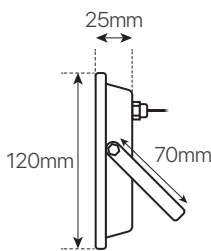

eco
ficha técnica
datasheet

ref. 5550780

Nombre / Name	Proyector Led ECO 20W
Referencia / Reference	5550780
Materiales / Materials	Aluminio / Aluminum
Difusor / Diffuser	Cristal / Glass
Potencia / Power	20W
Temperatura de color / Color temperature	5500K
Flujo luminoso / Luminous flux	1640lm
Dimable / Dimmable	-
Base	110°
Ángulo de inclinación / Inclination angle	180°
IP	IP65
IK	06
F.P	>0.5
UGR	-
IRC	>80
Chip	EPISTAR
Driver	i-TEC Series
Vida media (duración) / Average life	>20.000 h
Clase energética / Energy class	A+
Aislamiento eléctrico / Electrical isolation	Clase I / Class I
Colores / Colors	Negro / Black
Medida exterior / Product size	110mm x 90mm x 25mm
Medidas de corte / Cutting measurements	-
Tª (ambiente/trabajo) / Tª (enviroment/work)	-25°C~ 45°C
Input	AC 220 ~ 240V
Output	DC 108V
Frecuencia / Frequency	50 / 60 Hz
Peso / Weight	354g
Certificados / Certificates	CE
Garantía / Warranty	2 años / 2 years