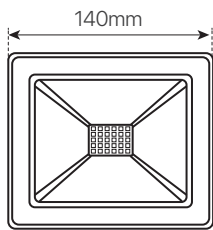

eco
ficha técnica
datasheet

ref. 5550780

Nombre / Name	Proyector Led ECO 20W
Referencia / Reference	5550780
Materiales / Materials	Aluminio / Aluminum
Difusor / Diffuser	Cristal / Glass
Potencia / Power	20W
Temperatura de color / Color temperature	5500K
Flujo luminoso / Luminous flux	1640lm
Dimable / Dimmable	-
Base	110°
Ángulo de inclinación / Inclination angle	180°
IP	IP65
IK	06
F.P	>0.5
UGR	-
IRC	>80
Chip	EPISTAR
Driver	i-TEC Series
Vida media (duración) / Average life	>20.000 h
Clase energética / Energy class	A+
Aislamiento eléctrico / Electrical isolation	Clase I / Class I
Colores / Colors	Negro / Black
Medida exterior / Product size	110mm x 90mm x 25mm
Medidas de corte / Cutting measurements	-
Tª (ambiente/trabajo) / Tª (enviroment/work)	-25°C~ 45°C
Input	AC 220 ~ 240V
Output	DC 108V
Frecuencia / Frequency	50 / 60 Hz
Peso / Weight	354g
Certificados / Certificates	CE
Garantía / Warranty	2 años / 2 years